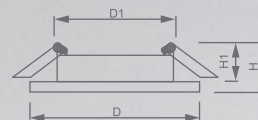

CD2542

CD2540

Светильник «Basic Crystal» под лампу MR16

Световые характеристики светильника зависят от используемой в нем лампы (лампа в комплект поставки не входит).

Модель	CD2540	CD2542
Артикул	18925	18929
Мощность	max 50W	
Патрон	G5.3	
Тип	неповоротный под лампу	
Форма светильника	круг	
Материал корпуса	стекло	
Монтажный диаметр, D1	Ø60mm	Ø57mm
Монтажная высота, H1	min 50mm	
Размеры, DxH	Ø97x40mm	Ø100x40mm